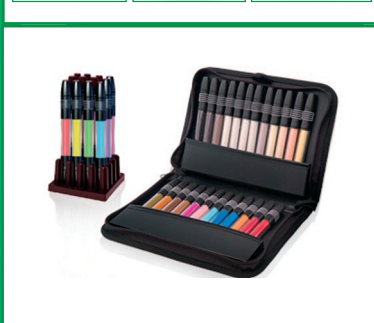

MATERIALI per disegno grafico

COLLA 3M SCOTCH® IN STICK

3M Scotch® up riposizionabile:

gr. 14: **cod. 110100469**

3M Scotch® bianca permanente:

gr. 21: **cod. 110103018**

gr. 36: **cod. 110103019**

XYRON X4

Applicazione di adesivo permanente, assolutamente non irritante, sicuro, pulito. Larghezza dell'adesivo cm. 10.

Applicatore completo di cartuccia:
Cartuccia ricambio: cm.10x15 m.

cod. 161110294
cod. 161110295

COLLA 3M

Bombola da 400 ml.:

SPRAY MOUNT™
adesivo riposizionabile:

cod. 110102378

PHOTO MOUNT™

adesivo permanente ideale per stampe fotografiche:

cod. 110102383

DISPLAY MOUNT™

adesivo permanente per superfici difficili:

cod. 110102379

Pennarelli LETRASET TRIA

Pennarello grafico professionale a 3 punte.

Disponibili 300 colori.

Astuccio con 24 pennarelli assortiti - set Design:

cod. 160402690

Astuccio con 24 pennarelli assortiti - set Fashion:

cod. 160402713

Post-it® Notes Personalizzati

La massima creatività della comunicazione pubblicitaria senza limiti di fantasia. Si possono personalizzare Post-it® Notes con marchi e messaggi raggiungendo il target prescelto in modo efficace e duraturo. Inventate il vostro blocchetto giocando coi colori e le forme più svariate per aumentare l'impatto della comunicazione. Esperienza, qualità, innovazione, capacità produttiva e tecnologia avanzata per soluzioni personalizzate di altissima qualità.

da oggi anche Green...

idee brillanti
per farti ricordare!

creatività
senza confini!

richiedeteci un preventivo