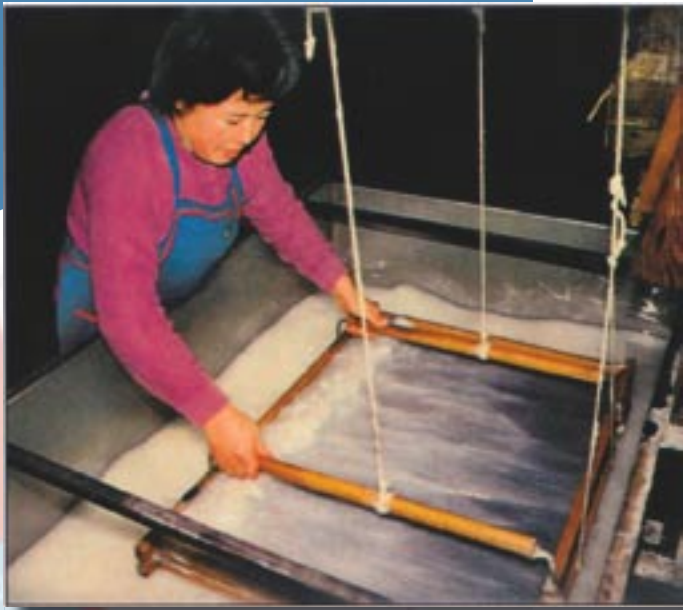

CARTE GIAPPONESI PER RESTAURO

dall'antichissima tradizione giapponese, queste carte di purissima fibra vegetale; quelle leggerissime sono indispensabili per il restauro di libri e pergamene antiche e di quadri.

Cod.	Misure	Prezzo
foglio Kashmir gr. 11		
110825500	cm 48x94	€ 0,49
foglio Tengujo gr. 10		
110825502	cm 48x94	€ 0,42
foglio Tengujo gr. 18		
110825508	cm 46x69	€ 0,64
foglio Tengujo gr. 6		
110825561	cm 48x94	€ 0,59
foglio Kochi gr. 13		
110825505	cm 79x109	€ 1,40