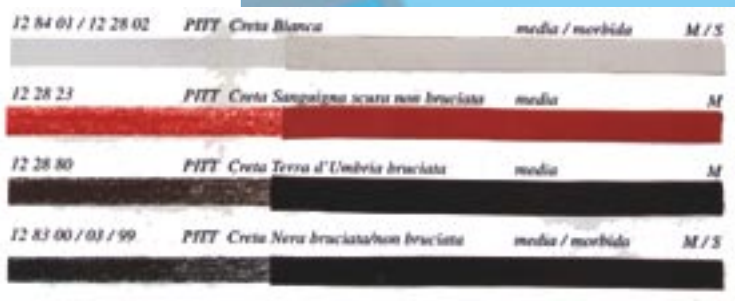

Matite Pastelli

41

FABER CASTELL PITT MONOCHROME

matita per artisti di alta qualità:

110211802	creta bianca media	€ 1,85
110211801	creta nera media	€ 1,85
110211805	secca sanguigna	€ 1,85
110211804	secca seppia chiaro	€ 1,85
110211803	secca seppia scuro	€ 1,85
110211 812	grassa nera B/2B/3B/4B/5B	
	grassa sanguigna	€ 1,85

crete per artisti di alta qualità

110211861	bianca media	€ 2,60
110211841	bianca morbida	€ 2,60
110211846	bistro media	€ 2,60
110211849	nera media	€ 2,60
110211860	nera morbida	€ 2,60
110211842	sanguigna bruciata	€ 2,60
110211862	sanguigna chiara	€ 2,60
110211843	sanguigna scura	€ 2,60
110211845	seppia romana	€ 2,60
110211847	ombra bruciata	€ 2,60
110211844	bruno Van Dyck	€ 2,60

MATITA GRAFITE PURA

tutta grafite ricoperta da un velo di protezione
blister 2 matite HB/3B/6B/9B € 6,65

CARBONE NATURALE

alta qualità

110211871	Ø 4	€ 0,90
110211872	Ø 6	€ 0,90
110211873	Ø 9	€ 0,90
110211874	Ø 12	€ 0,90

CARBONCINI DA DISEGNO

miscela finissima polvere di carbone

110211883	extra morbido	€ 1,90
110211882	morbido	€ 1,90
110211881	medio	€ 1,90
110211884	duro	€ 1,90

FABER CASTELL